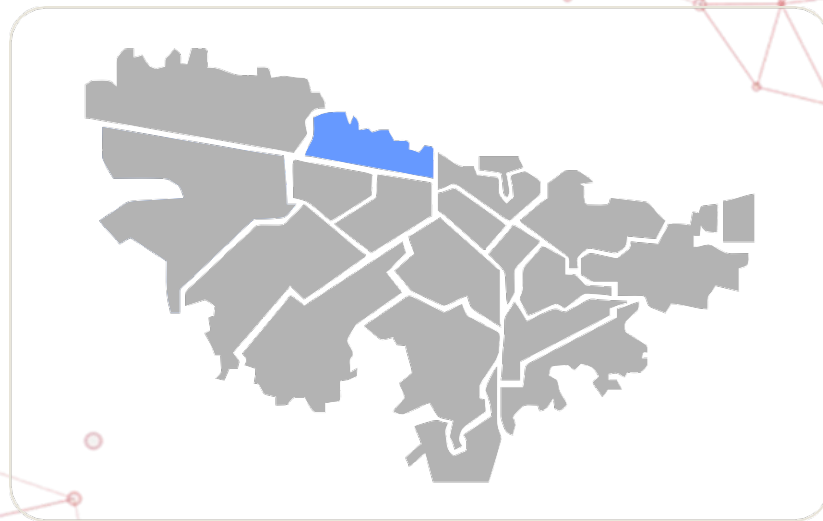

Chapinero

CONECTATE
BOGOTÁ

WIFI

Parque El Virrey / [Calle 87 con Carrera 15](#)

Cancha Bosque Calderón / [Transversal 4B Este con calle 59](#)

TRANSMILENIO

[Estación TM Calle 63](#)

[Estación TM Flores](#)

[Estación TM Héroes](#)

Centros de Inclusión Digital para las Mujeres

CID Chapinero / [Cra. 6 #45-53](#)

[Elige otra localidad](#)
[Vuelve al inicio](#)