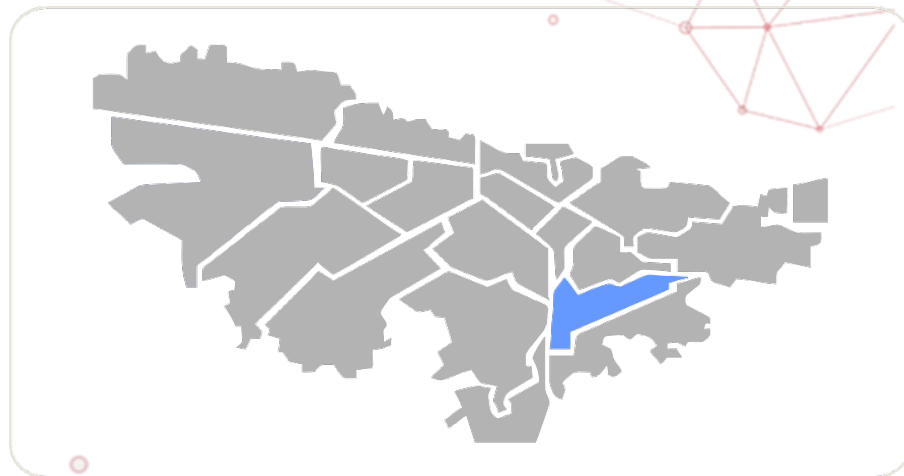

Tunjuelito

CONÉCTATE
BOGOTÁ

WIFI

Casa de la Cultura de Tunjuelito / [Diagonal 52 D Sur #27-21,](#)

Parque Central Venecia / [Diagonal 49 Sur con Carrera 54](#)

CREA El tunal / [Cl. 48b Sur #22B-30sur](#)

Plaza El Carmen / [Diagonal 51B S #29 - 15](#)

Plaza San Carlos / [Cl. 51 Sur #19b26, Bogotá](#)

Plaza San Benito / [Cl. 57 Sur #16, Bogotá](#)

CADE Tunal / [Calle 48 Sur #25-9, Bogotá](#)

BibloRed

Biblioteca Pública El Tunal Gabriel García Márquez / [Calle 48B Sur 21 13](#)

Biblioteca Pública Venecia Pablo de Tarso / [Diagonal 47 AN 53B 27 Sur](#)

Nodos Digitales

Punto Vive Digital Casa de la Cultura Tunjuelito / [Diagonal 52 F 27 26 Sur](#)

Centros de Inclusión Digital para las Mujeres

CID Tunjuelito / [Diagonal 45 B Sur 52 A 82](#)

Transmilenio

[Estación TM Biblioteca](#)

[Estación TM Consuelo](#)

[Estación TM Parque](#)

[Portal Tunal](#)

[Elige otra localidad](#)

[Vuelve al inicio](#)

ALCALDÍA MAYOR
DE BOGOTÁ D.C.

ALTA CONSEJERÍA
DISTRITAL DE TIC